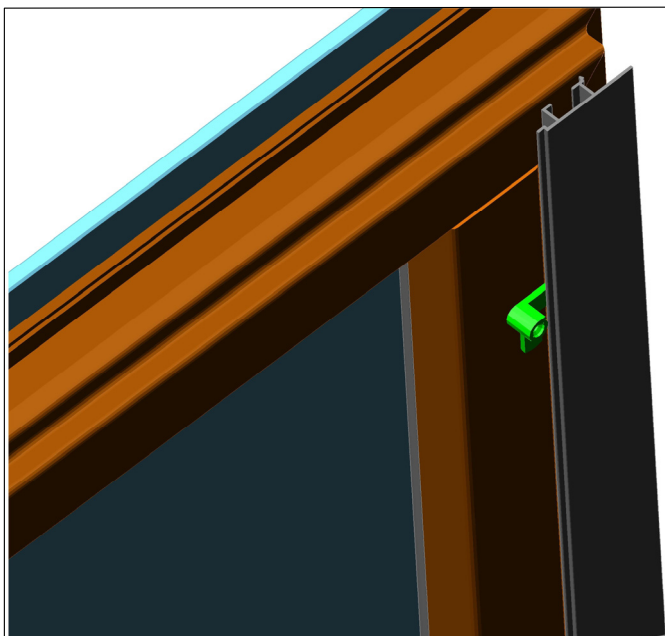

Aggiornamento 2012

uniform

Scala -

Da utilizzare SOLO sul montante con maniglia passante

Aggiornamento 2012

Scala 1:1

uniform

Aprire l'anta in alluminio per eseguire la manutenzione sulla veneziana o oscurante