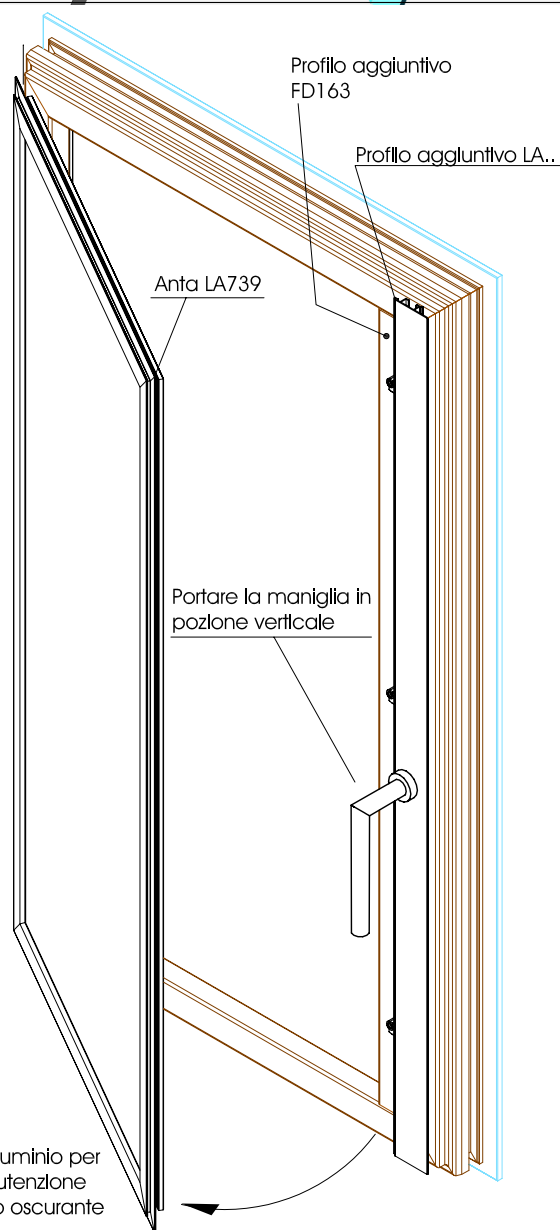

Aggiornamento 2012

uniform

Scala -

Da utilizzare SOLO sul montante con maniglia passante

Aggiornamento 2012

Scala 1:1

uniform

Aprire l'anta in alluminio per eseguire la manutenzione sulla veneziana o oscurante