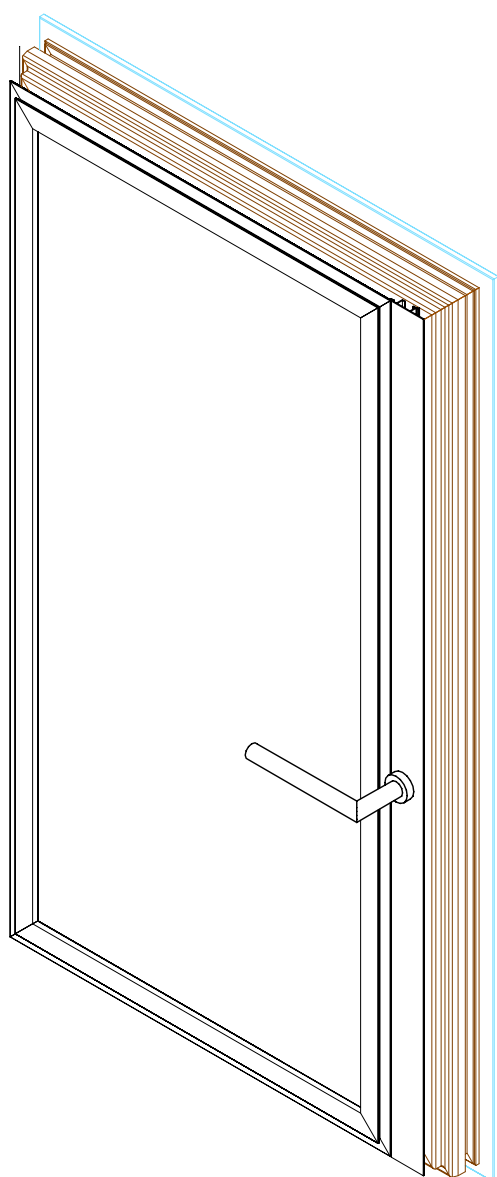

Aggiornamento 2012

uniform

Scala -

Da utilizzare SOLO sul montante con maniglia passante

Aggiornamento 2012

Scala 1:1

uniform

Aprire l'anta in alluminio per eseguire la manutenzione sulla veneziana o oscurante