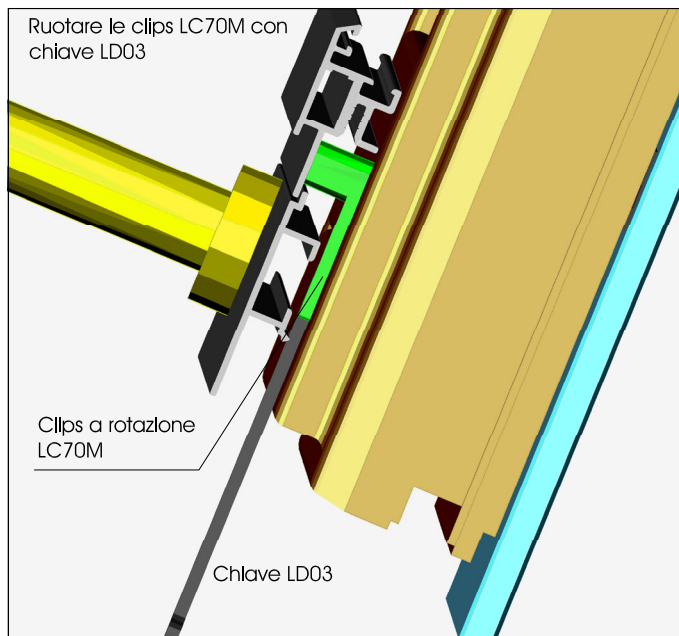

Aggiornamento 2012

uniform

Scala -

Da utilizzare SOLO sul montante con maniglia passante

Aggiornamento 2012

Scala 1:1

uniform

Aprire l'anta in alluminio per eseguire la manutenzione sulla veneziana o oscurante

Aggiornamento 2012

uniform 