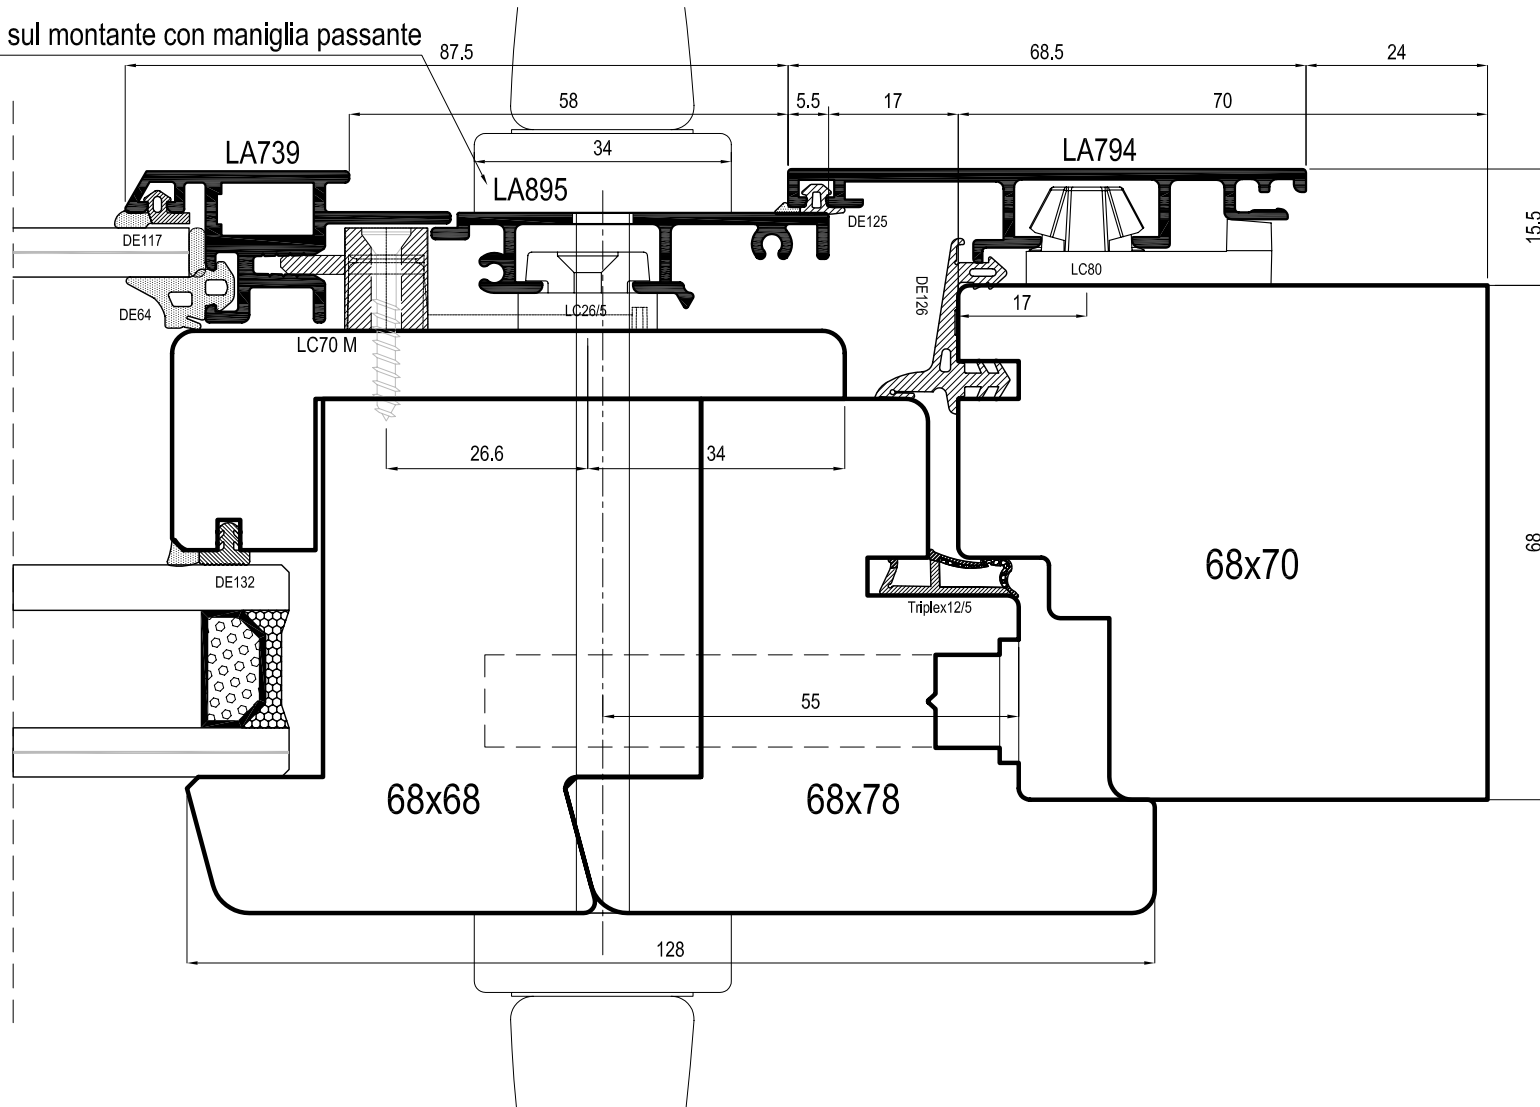

Aggiornamento 2012

uniform

Scala -

Da utilizzare SOLO sul montante con maniglia passante

Aggiornamento 2012

Scala 1:1

uniform

Aprire l'anta in alluminio per eseguire la manutenzione sulla veneziana o oscurante